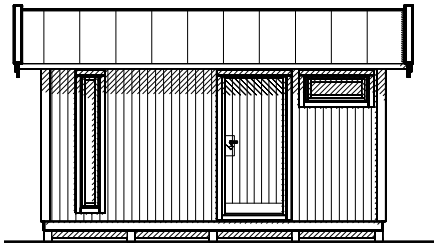

15-5

landskap.[®]
OF SWEDEN

Huset levereras obehandlat

Modell 15-5 levereras som monteringssett med färdiga väggsektioner och gavelspetsar. Råspont till tak samt underlagsgolvträ ingår. Till huset kan man t.ex. välja isoleringspaket och taksystem Plannja Trend inkl. vattenavrinning som tillval. Det öppningsbara glaspartiet öppnar upp mot trädgården och gör samtidigt huset ljust och luftigt.

Byggyta	14,8 m ²
Takyta	21,6
Taklängd	5136 mm
Takfallslängd	2107 mm
Taklutning	20°
Snözon	3,5
Totalhöjd	2920 mm
Högsta höjd inv.	2280 mm
Lägsta höjd inv.	2040 mm

Vibostugan tillverkas i Ambjörnarp, strax utanför Tranemo, en liten bit utanför Borås i Västergötland. Allt virke kommer från de svenska skogarna.