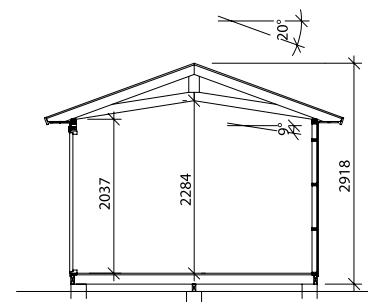

Byggyta	14,8 m ²
Takyta	21,6
Taklängd	5136 mm
Takfallslängd	2107 mm
Taklutning	20°
Snözon	3,5
Totalhöjd	2920 mm
Högsta höjd inv.	2280 mm
Lägsta höjd inv.	2040 mm

Vibostugan tillverkas i Ambjörnarp, strax utanför Tranemo, en liten bit utanför Borås i Västergötland. Allt virke kommer från de svenska skogarna.

Långsida

Gavelsida

Leveransbeskrivning

- Tak** Råspont
Fribärande takstolar
Vindskivor
Taktotsbrädor
-
- Yttervägg** Färdiga väggsektioner och gavelspetsar
Funkispanel 17 x 120 mm
Vindpapp
Väggreglar 34 x 70 mm
Knutbräda
-
- Golv** Bärlina 100 mm
Golvbjälklag 34 x 120 mm
Underlagsgolvträ 21 mm
-
- Dörr** 1 st 9 x 19, 18° H, obehandlad
Trycke och lås ingår
-
- Fönster** Skjutdörrsparti 300 x 200 cm
2 st 9 x 4, öppningsbara, vitmålade
2 st 3 x 18, fasta, vitmålade
-
- Övrigt** Beslag, spik och skruv ingår
Ventilgaller
-
- Tillval** Plåtsats - Hängrännor, stuprör, fotplåt och vindskiveplåt, svart.
Taksats - Shingel, underlagspapp
Plåttak - Planja Trend, svart, inkl. plåtsats och underlagspapp.
Isolersats - Isolering till väggar, golv och tak, trossbottensstöd och trossbottensskivor.