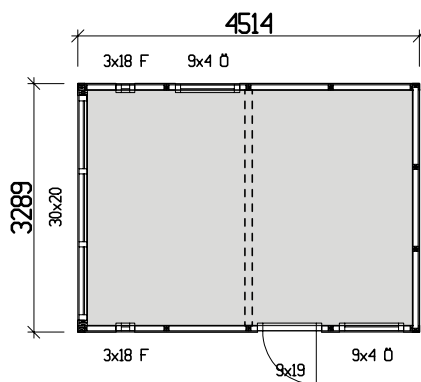

Byggyta	14,8 m ²
Takyta	21,6
Taklängd	5136 mm
Takfallslängd	2107 mm
Taklutning	20°
Snözon	3,5
Totalhöjd	2920 mm
Högsta höjd inv.	2280 mm
Lägsta höjd inv.	2040 mm

Vibostugan tillverkas i Ambjörnarp, strax utanför Tranemo, en liten bit utanför Borås i Västergötland. Allt virke kommer från de svenska skogarna.

Långsida

Gavelsida

Leveransbeskrivning

- Tak** Råspont
Fribärande takstolar
Vindskivor
Taktotsbrädor
-
- Yttervägg** Färdiga väggsektioner och gavelspetsar
Funkispanel 17 x 120 mm
Vindpapp
Väggreglar 34 x 70 mm
Knutbräda
-
- Golv** Bärlina 100 mm
Golvbjälklag 34 x 120 mm
Underlagsgolvträ 21 mm
-
- Dörr** 1 st 9 x 19, 18° H, obehandlad
Trycke och lås ingår
-
- Fönster** Skjutdörrsparti 300 x 200 cm
2 st 9 x 4, öppningsbara, vitmålade
2 st 3 x 18, fasta, vitmålade
-
- Övrigt** Beslag, spik och skruv ingår
Ventilgaller
-
- Tillval** Plåtsats - Hängrännor, stuprör, fotplåt och vindskiveplåt, svart.
Taksats - Shingel, underlagspapp
Plåttak - Planja Trend, svart, inkl. plåtsats och underlagspapp.
Isolersats - Isolering till väggar, golv och tak, trossbottensstöd och trossbottensskivor.