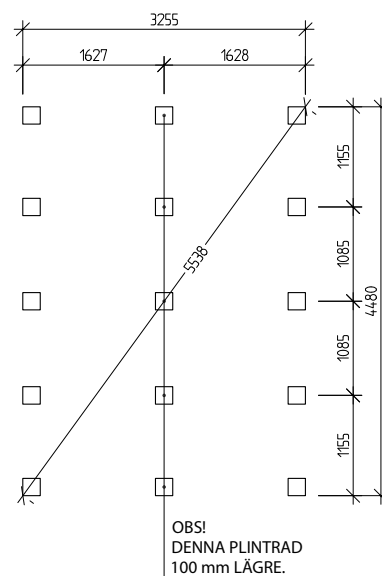

Byggyta	14,8 m ²
Takyta	21,6
Taklängd	5136 mm
Takfallslängd	2107 mm
Taklutning	20°
Snözon	3,5
Totalhöjd	2920 mm
Högsta höjd inv.	2280 mm
Lägsta höjd inv.	2040 mm

Vibostugan tillverkas i Ambjörnarp, strax utanför Tranemo, en liten bit utanför Borås i Västergötland. Allt virke kommer från de svenska skogarna.

Långsida

Gavelsida

Leveransbeskrivning

- Tak** Råspont
Fribärande takstolar
Vindskivor
Taktotsbrädor
-
- Yttervägg** Färdiga väggsektioner och gavelspetsar
Funkispanel 17 x 120 mm
Vindpapp
Väggreglar 34 x 70 mm
Knutbräda
-
- Golv** Bärlina 100 mm
Golvbjälklag 34 x 120 mm
Underlagsgolvträ 21 mm
-
- Dörr** 1 st 9 x 19, 18° H, obehandlad
Trycke och lås ingår
-
- Fönster** Skjutdörrsparti 300 x 200 cm
2 st 9 x 4, öppningsbara, vitmålade
2 st 3 x 18, fasta, vitmålade
-
- Övrigt** Beslag, spik och skruv ingår
Ventilgaller
-
- Tillval** Plåtsats - Hängrännor, stuprör, fotplåt och vindskiveplåt, svart.
Taksats - Shingel, underlagspapp
Plåttak - Planja Trend, svart, inkl. plåtsats och underlagspapp.
Isolersats - Isolering till väggar, golv och tak, trossbottensstöd och trossbottensskivor.

Sektion

Plintring